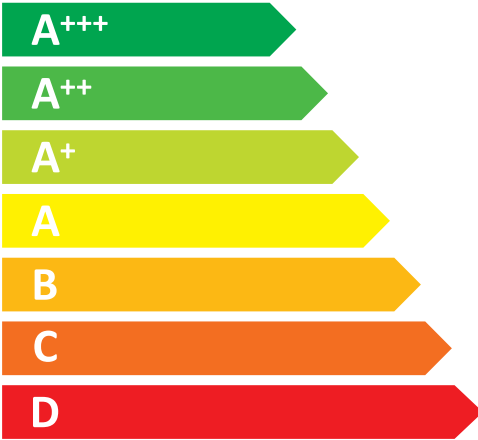

ENERG

енергия · ενεργεια

EW6D295GP

Electrolux

916099900

ENERGIA · ЕНЕРГИЯ · ΕΝΕΡΓΕΙΑ
ENERGIJA · ENERGY · ENERGIE
ENERGI

193
kWh/annum

219
min/cycle*

9,0
kg

64
dB

 **ABCDEFGF**

*цикъл · cyklus · portion · zyklus
πρόγραμμα · ciclo · tsükkel
ohjelma · ciklus · ciklas · cikls
čiklu · cyclus · cykl · ciclu
program · torkomgång